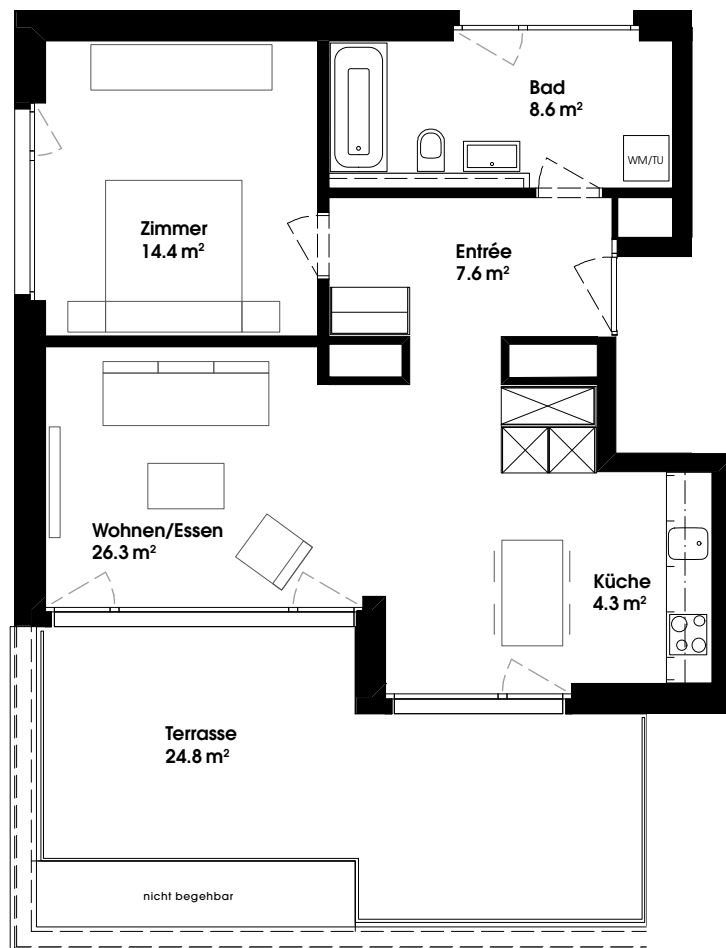

# WOHNUNG 61, 2.5-ZIMMER

Goldbrunnenstrasse 157

**WOHNFLÄCHE** 61.2 m<sup>2</sup>  
**TERRASSE** 24.8 m<sup>2</sup>  
**GESCHOSS** Attikageschoss

1:100