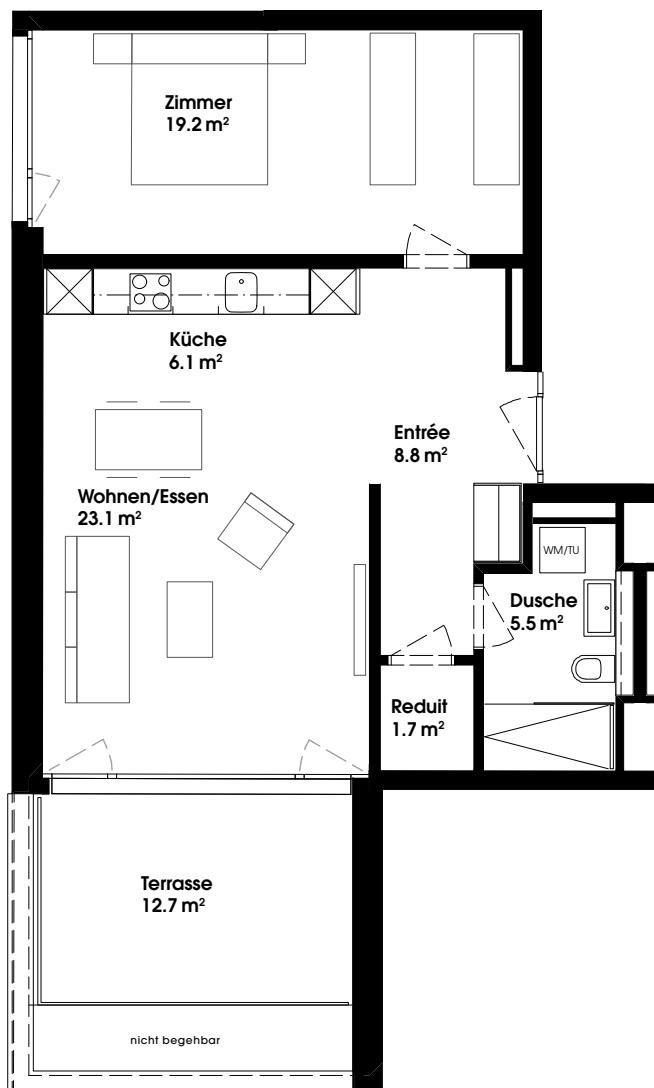

WOHNUNG 18, 2.5-ZIMMER

Leonhard-Ragaz-Weg 22

SIHLFELD ZÜRICH

GBS 157

WOHNFLÄCHE 64.5 m²
TERRASSE 12.7 m²
GESCHOSS Attikageschoss

0 1 2 3 4 5m

1:100

www.sihlfeld-zuerich.ch

Stand Oktober 2019. Alle Angaben, Pläne, Zeichnungen usw. sind unverbindlich. Die Möblierung auf den Plänen und die Visualisierungen dienen als Beispiele und zeigen nicht immer den endgültigen Ausbau. Änderungen bleiben bis Bauvollendung vorbehalten.